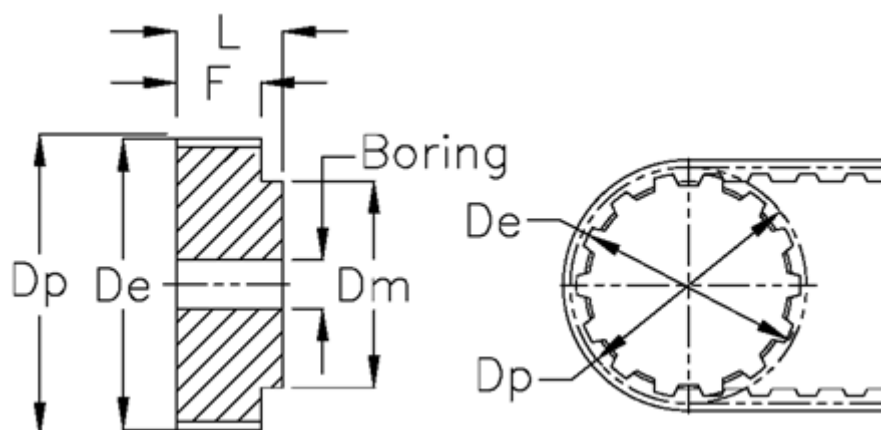

Varenummer: 60415340044
Beskrivelse: Tandremskive 40 T10 44/0

Mål

De	= 138.2	Type = T10
Dm	= 88	V•gt = 1.31
Dp	= 140.2	
F	= 30	
Forboring	= 10	
L	= 40	
Rembredde	= - 25 mm	
Tandantal	= 44	